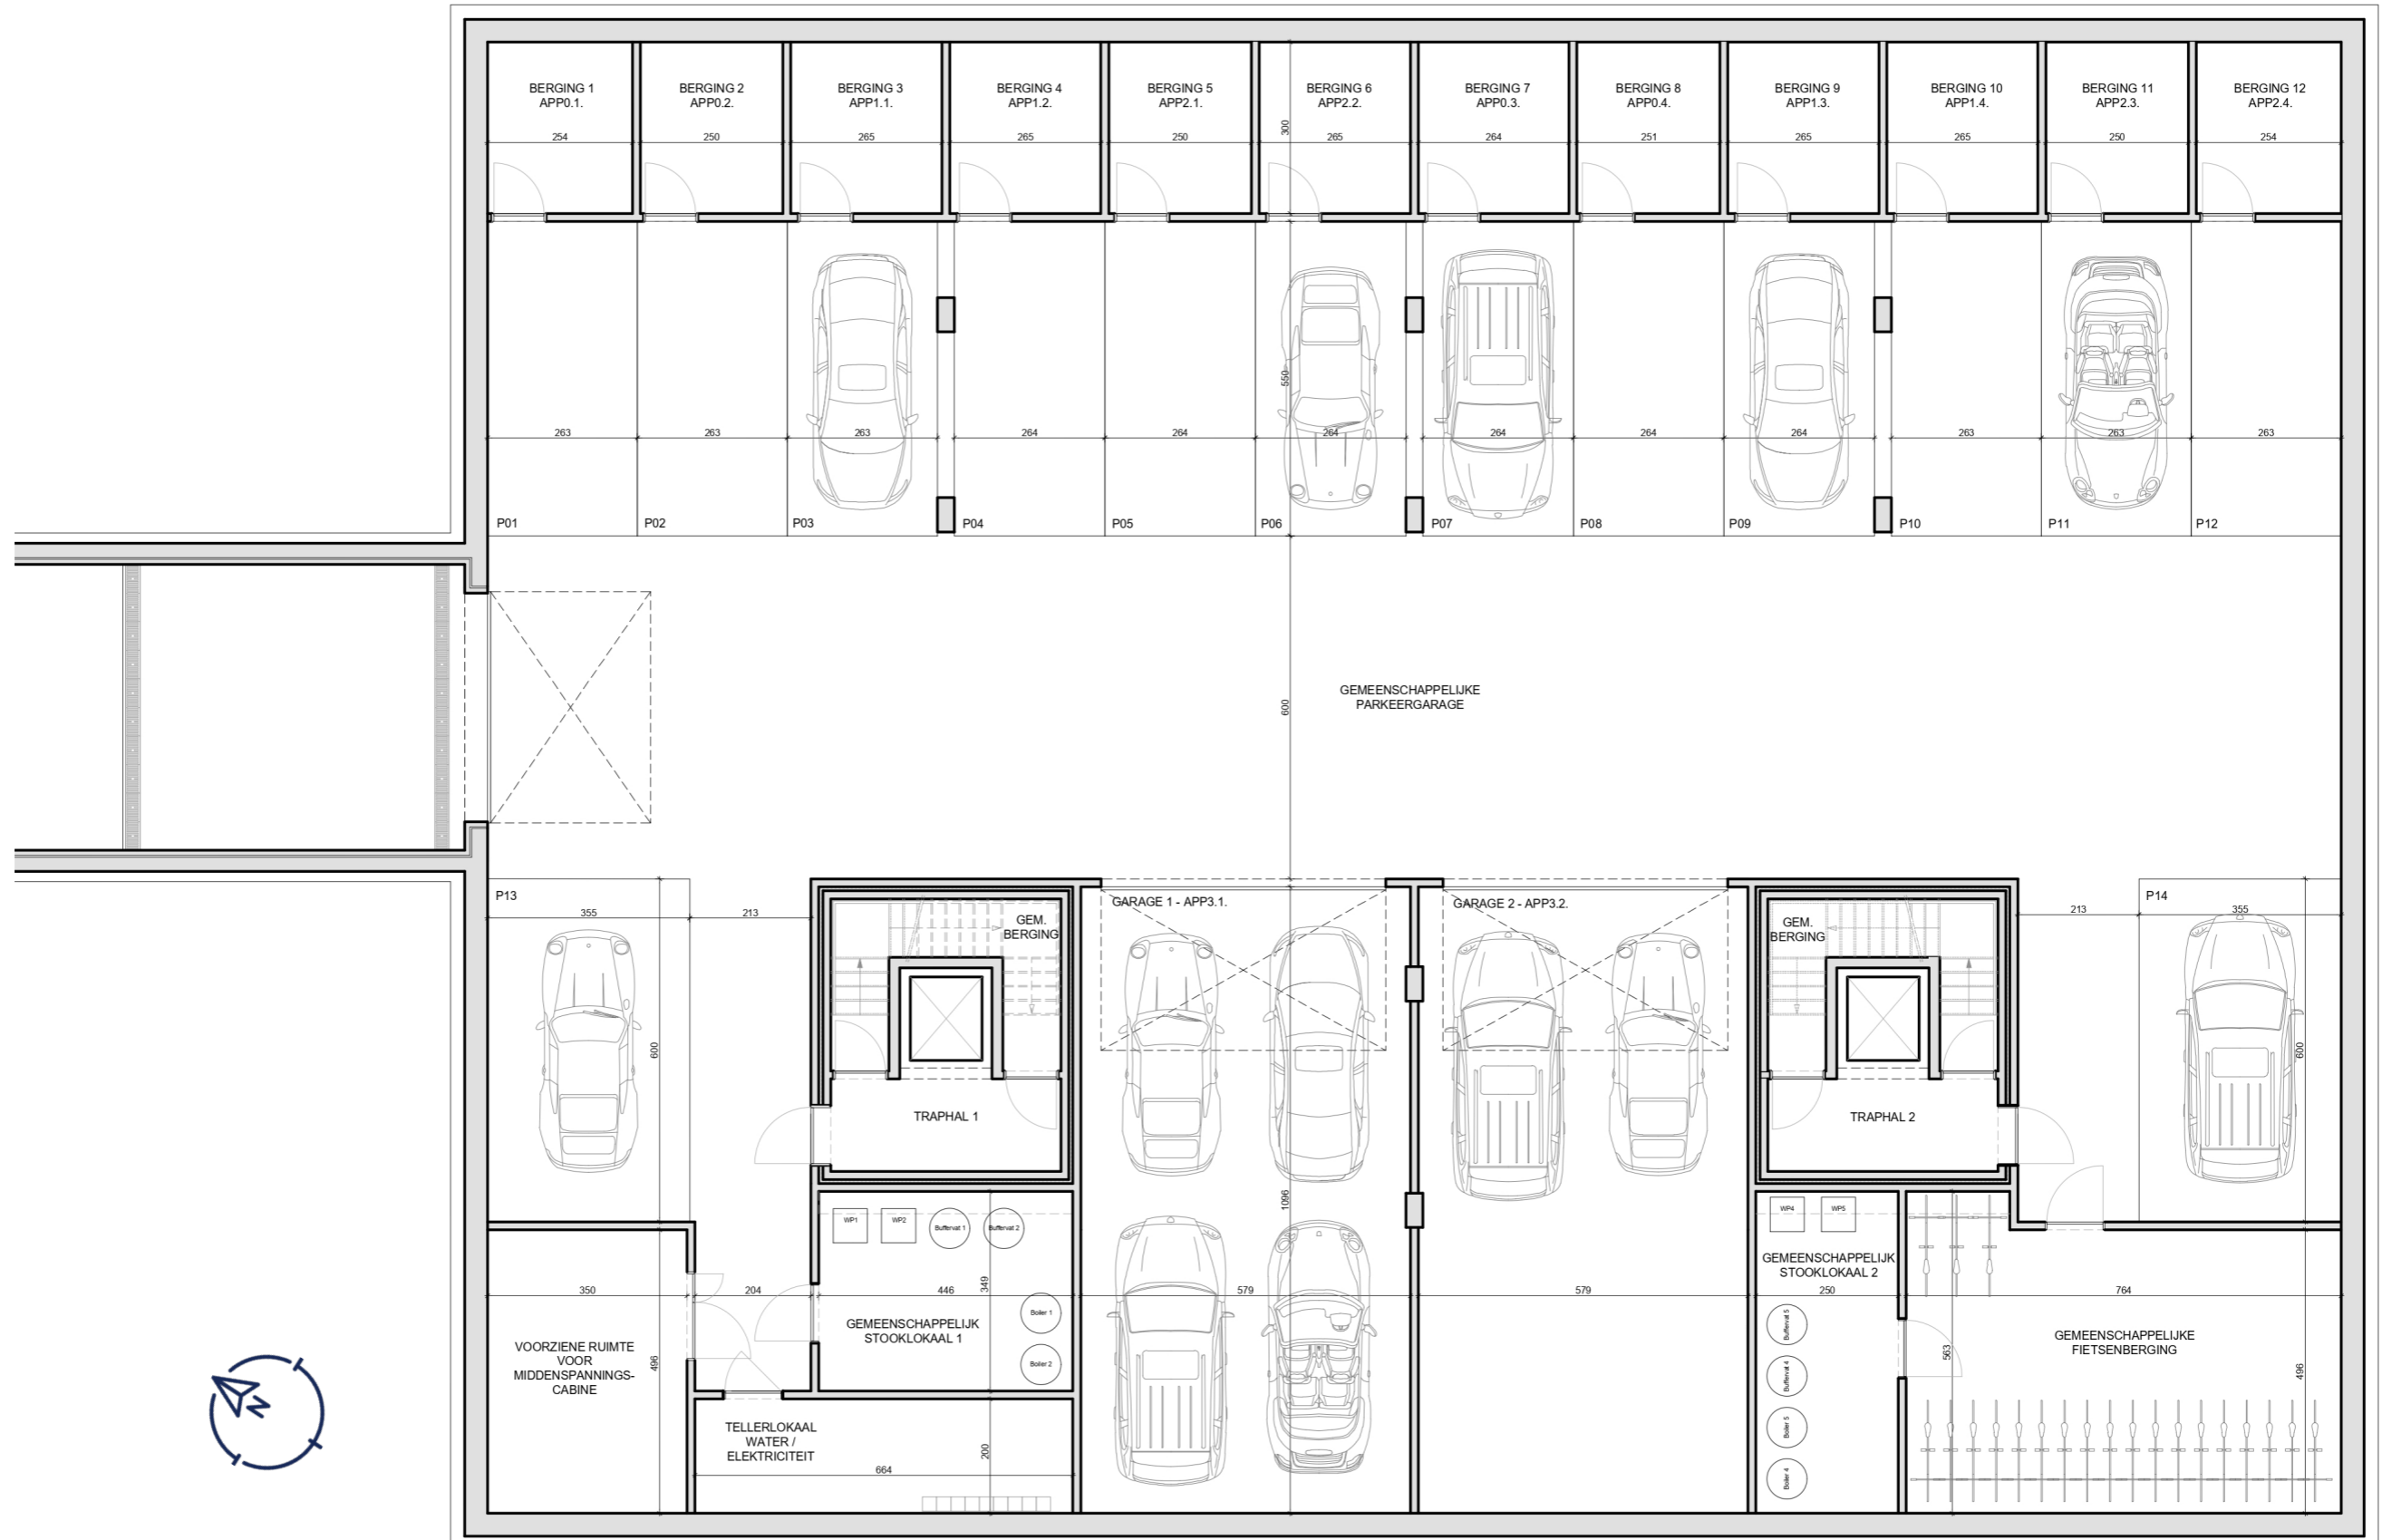

KELDERVERDIEPING

10 150 1100 1150 1200cm